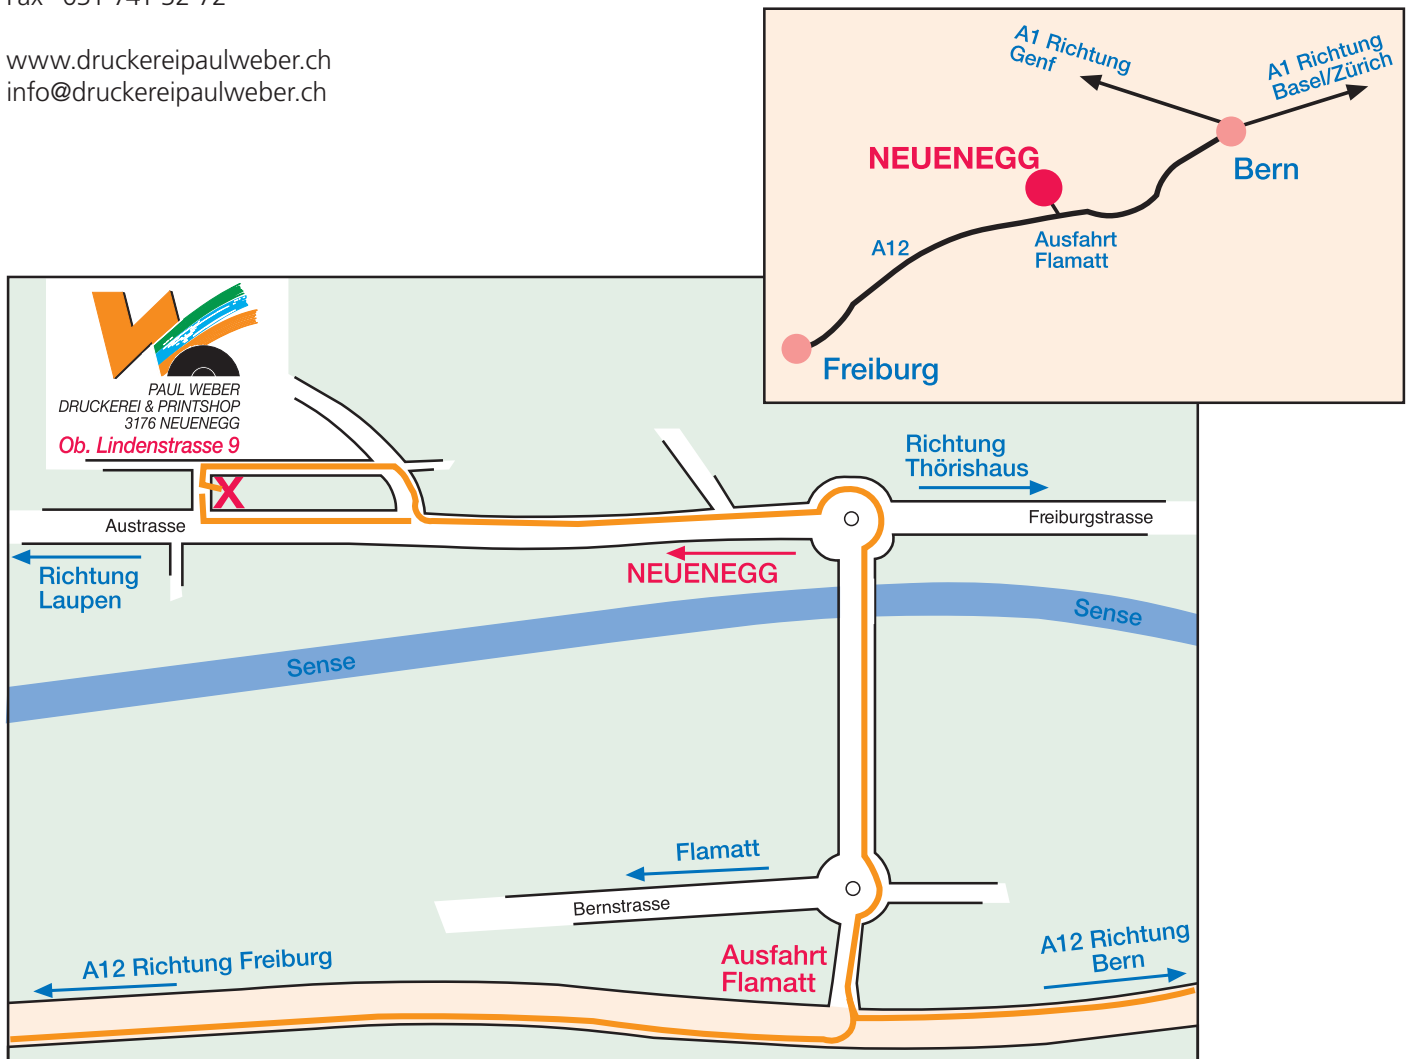

LAGEPLAN

Paul Weber
Druckerei & Printshop
Obere Lindenstrasse 9
3176 Neueneegg

Tel. 031 741 32 95
Fax 031 741 32 72

www.druckereipaulweber.ch
info@druckereipaulweber.ch

ÖFFNUNGSZEITEN

Montag bis Freitag: 07.30 - 12.00 Uhr / 13.00 - 17.30 Uhr
(Ausserhalb der Öffnungszeiten nur nach telefonischer Absprache)