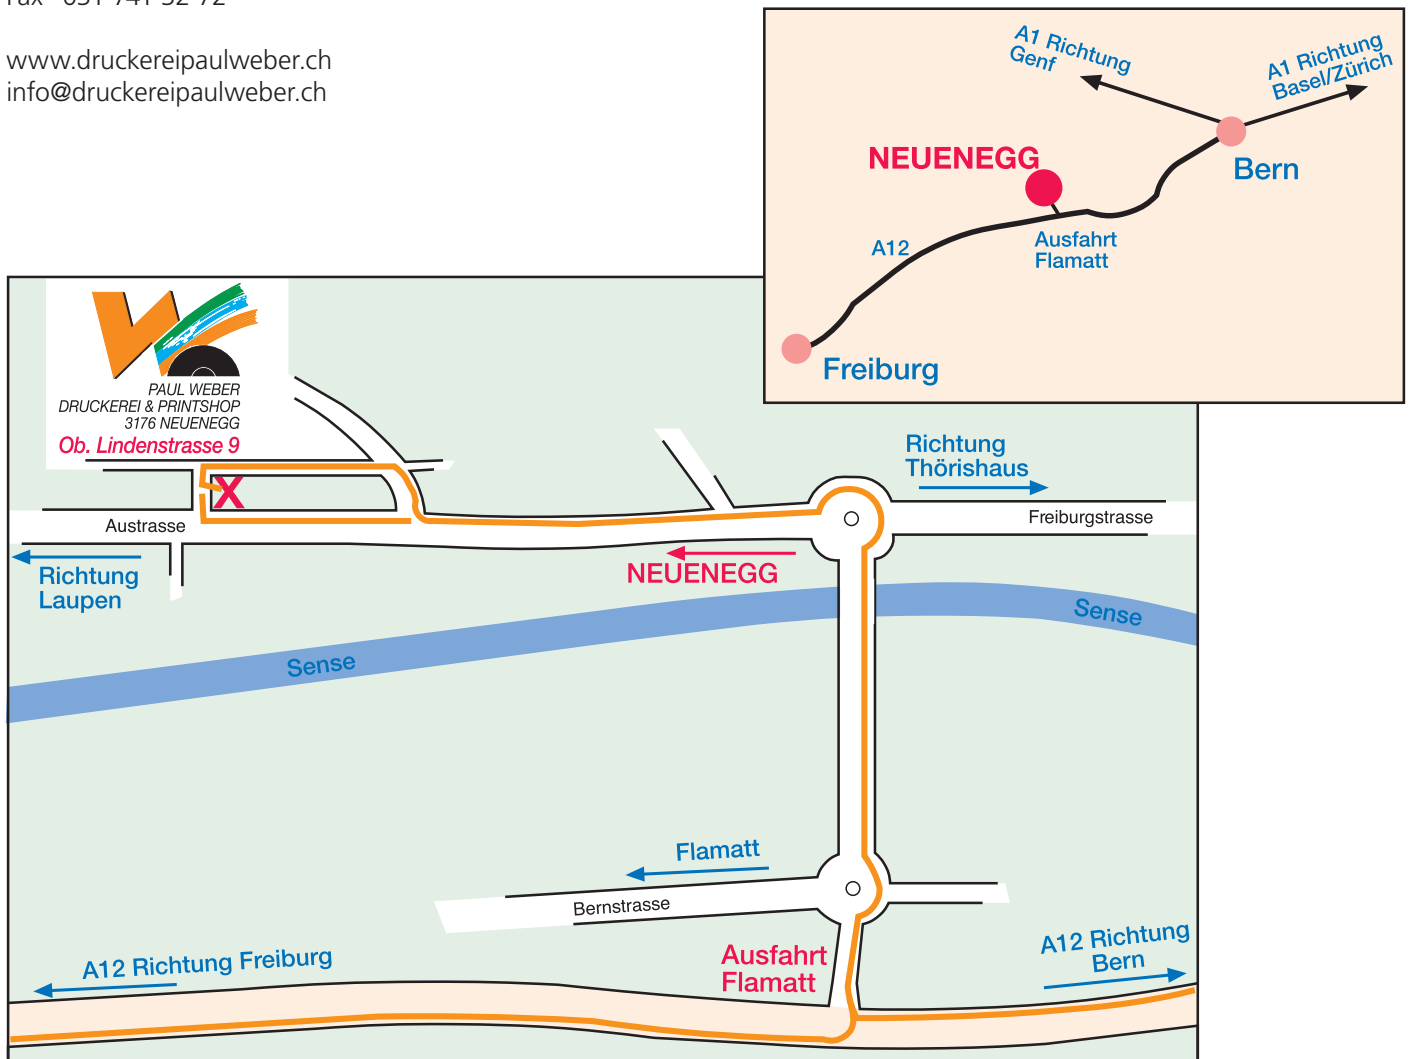

LAGEPLAN

Paul Weber
Druckerei & Printshop
Obere Lindenstrasse 9
3176 Neueneegg

Tel. 031 741 32 95
Fax 031 741 32 72

www.druckereipaulweber.ch
info@druckereipaulweber.ch

ÖFFNUNGSZEITEN

Montag bis Freitag: 07.30 - 12.00 Uhr / 13.00 - 17.30 Uhr
(Ausserhalb der Öffnungszeiten nur nach telefonischer Absprache)